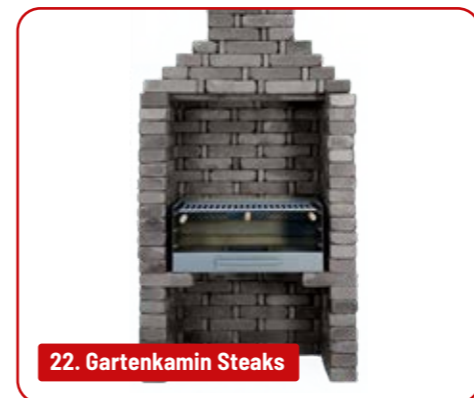

6. Hochbeet Karl

7. Erhöhte Baumscheibe

8. Hochbeet Basil quadratisch

9. Hochbeet Basil rechteckig

10. Pergola Amalia

11. Gartenbank C200

12. Gartenbank C120

13. Gartentisch C240

14. Stargarden

Griller & Gartenküchen

15. Grillstation

16. Grillstation klein

17. Grilltisch

18. Grillbox

19. Gartenküche S

20. Gartenküche L

21. Gartenküche XL

22. Gartenkamin Steaks

23. Gartenkamin Friends

24. Ausbausatz zu Betongrill

Wasserbecken & Feuerstellen

Gartenorganisation & Feiern

SCHWARZBUNT LINEAR HOCHKANT ▶ DIE MODERNE INTERPRETATION.